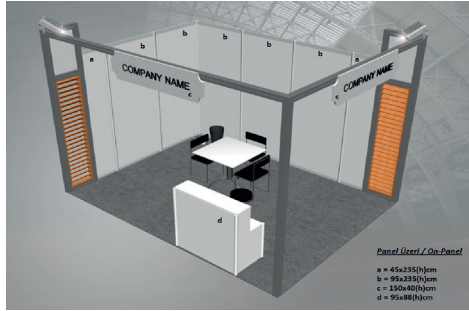

NATURE HOUSES SHOW

Gardenstyle Country Life Exhibition

30 Mayıs - 1 Haziran 2024 • Avrasya Gösteri ve Sanat Merkezi Yenikapı - İstanbul

FUAR KATILIM BİLGİLERİ VE TALEP FORMU

STAND TİPİ VE M² SEÇENEKLERİ

1 - Boş Alan Katılım

2024 Kapalı Boş Alan Katılım:	3.000 TL/m²	15 Nisan 2024'e kadar imzalanan sözleşmeler için
2024 Kapalı Boş Geçiş Alan Katılımı:	2.000 TL/m²	15 Nisan 2024'e kadar imzalanan 2 yıllık sözleşmeler için
2024 Açık Boş Alan Katılım:	1.000 TL/m²	15 Nisan 2024'e kadar imzalanan sözleşmeler için

* Sözleşme Ücreti : 3.000 TL

Not: "Boş alan" katılımcıları, bir stand konstrüksiyon firması ile çalışarak özel stand tasarımı yaptırılmalı ve organizatöre onaylatılmalıdır. Standınızda kullanımınız için elektrik siparişi edilmelidir. (Fiyatlar KDV hariçtir.)

2- Standart Standlı Katılım (En az 9 m²)

2024 Standart Standlı Katılım:	4.500 TL/m²	15 Nisan 2024'e kadar imzalanan sözleşmeler için

* Sözleşme Ücreti : 3.000 TL

(Fiyatlar KDV hariçtir.)

* Görseller fikir vermesi için hazırlanmıştır. Standın konumuna göre değişiklik gösterebilir.

** Panel üzeri grafik uygulama (görsel tasarım hariçtir)

***Sipariş için info@naturehousesshow.com adresi ile iletişime geçerek sipariş formunuzu talep edebilirsiniz.

İçindekiler	30 m²'ye kadar	30 m² ve üzeri
2,5 metre yükseklik (arka ve yan)	✓	✓
3 metre yükseklik (cephe)	✓	✓
Beyaz paneller, bitimler ahşap paravan	✓	✓
Alınlık	✓	✓
Halı (standart)	✓	✓
220 Volt/500 watt çıkış (grup priz)	✓	✓
Çöp kutusu	1 adet	1 adet
Masa (standart, beyaz, kare)	1 adet	2 adet
Sandalye (standart, siyah)	3 adet	6 adet
Spot aydınlatma	2 adet	4 adet
Danışma bankosu (kilitli)	1 adet	2 adet
Bar sandalyesi (siyah)	1 adet	2 adet
Elektrik bağlantısı	2 kw	2 kw