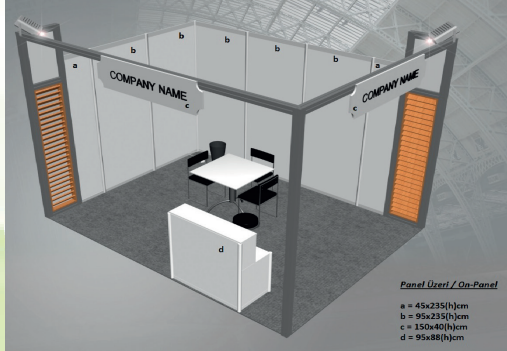

NATURE HOUSES SHOW

29-31 Mayıs 2025 • Avrasya Gösteri ve Sanat Merkezi Yenikapı - İstanbul

1 - Boş Alan Katılım

Kapalı Boş Alan Katılımı:	3.000 TL / m²	2024 yılı içinde imzalanan sözleşmeler için geçerli
Açık Alan Katılımı:	1.500 TL / m²	

* Sözleşme Ücreti : 3.000 TL

Not: "Boş Alan" katılımcıları, bir stand konstrüksiyon firması ile çalışarak özel stand tasarımı yaptırmalı ve organizatöre onaylatmalıdır. Standınızda kullanımınız için elektrik sipariş edilmelidir. (Fiyatlar KDV hariçtir.)

2 - Standart Standlı Katılım (En az 9 m2)

Kapalı Alan Standart Standlı Katılımı:	4.500 TL / m²	2024 yılı içinde imzalanan sözleşmeler için geçerli

* Görseller fikir amaçlı hazırlanmıştır. Standın konumuna göre değişiklik gösterebilir.

İçindekiler	30m2'ye kadar	30 m2 ve üzeri
2,5 metre yükseklik (arka ve yan)	√	√
3 metre yükseklik (cephe)	√	√
Beyaz paneller, bitimler ahsap paravan	√	√
Alınlık (beyaz zemin kırmızı yazı)	√	√
Halı (standard)	√	√
220 Volt/500 watt çıkış (grup priz)	√	√
Çöp kutusu	1 adet	1 adet
Masa (standard, beyaz, kare)	1 adet	2 adet
Sandalye (standard, siyah)	3 adet	6 adet
150 kw halojen spot	2 adet	4 adet
Danışma bankosu (kilitli)	1 adet	2 adet
Bar Sandalyesi (siyah)	1 adet	2 adet
Elektrik bağlantısı	2 kw	2 kw